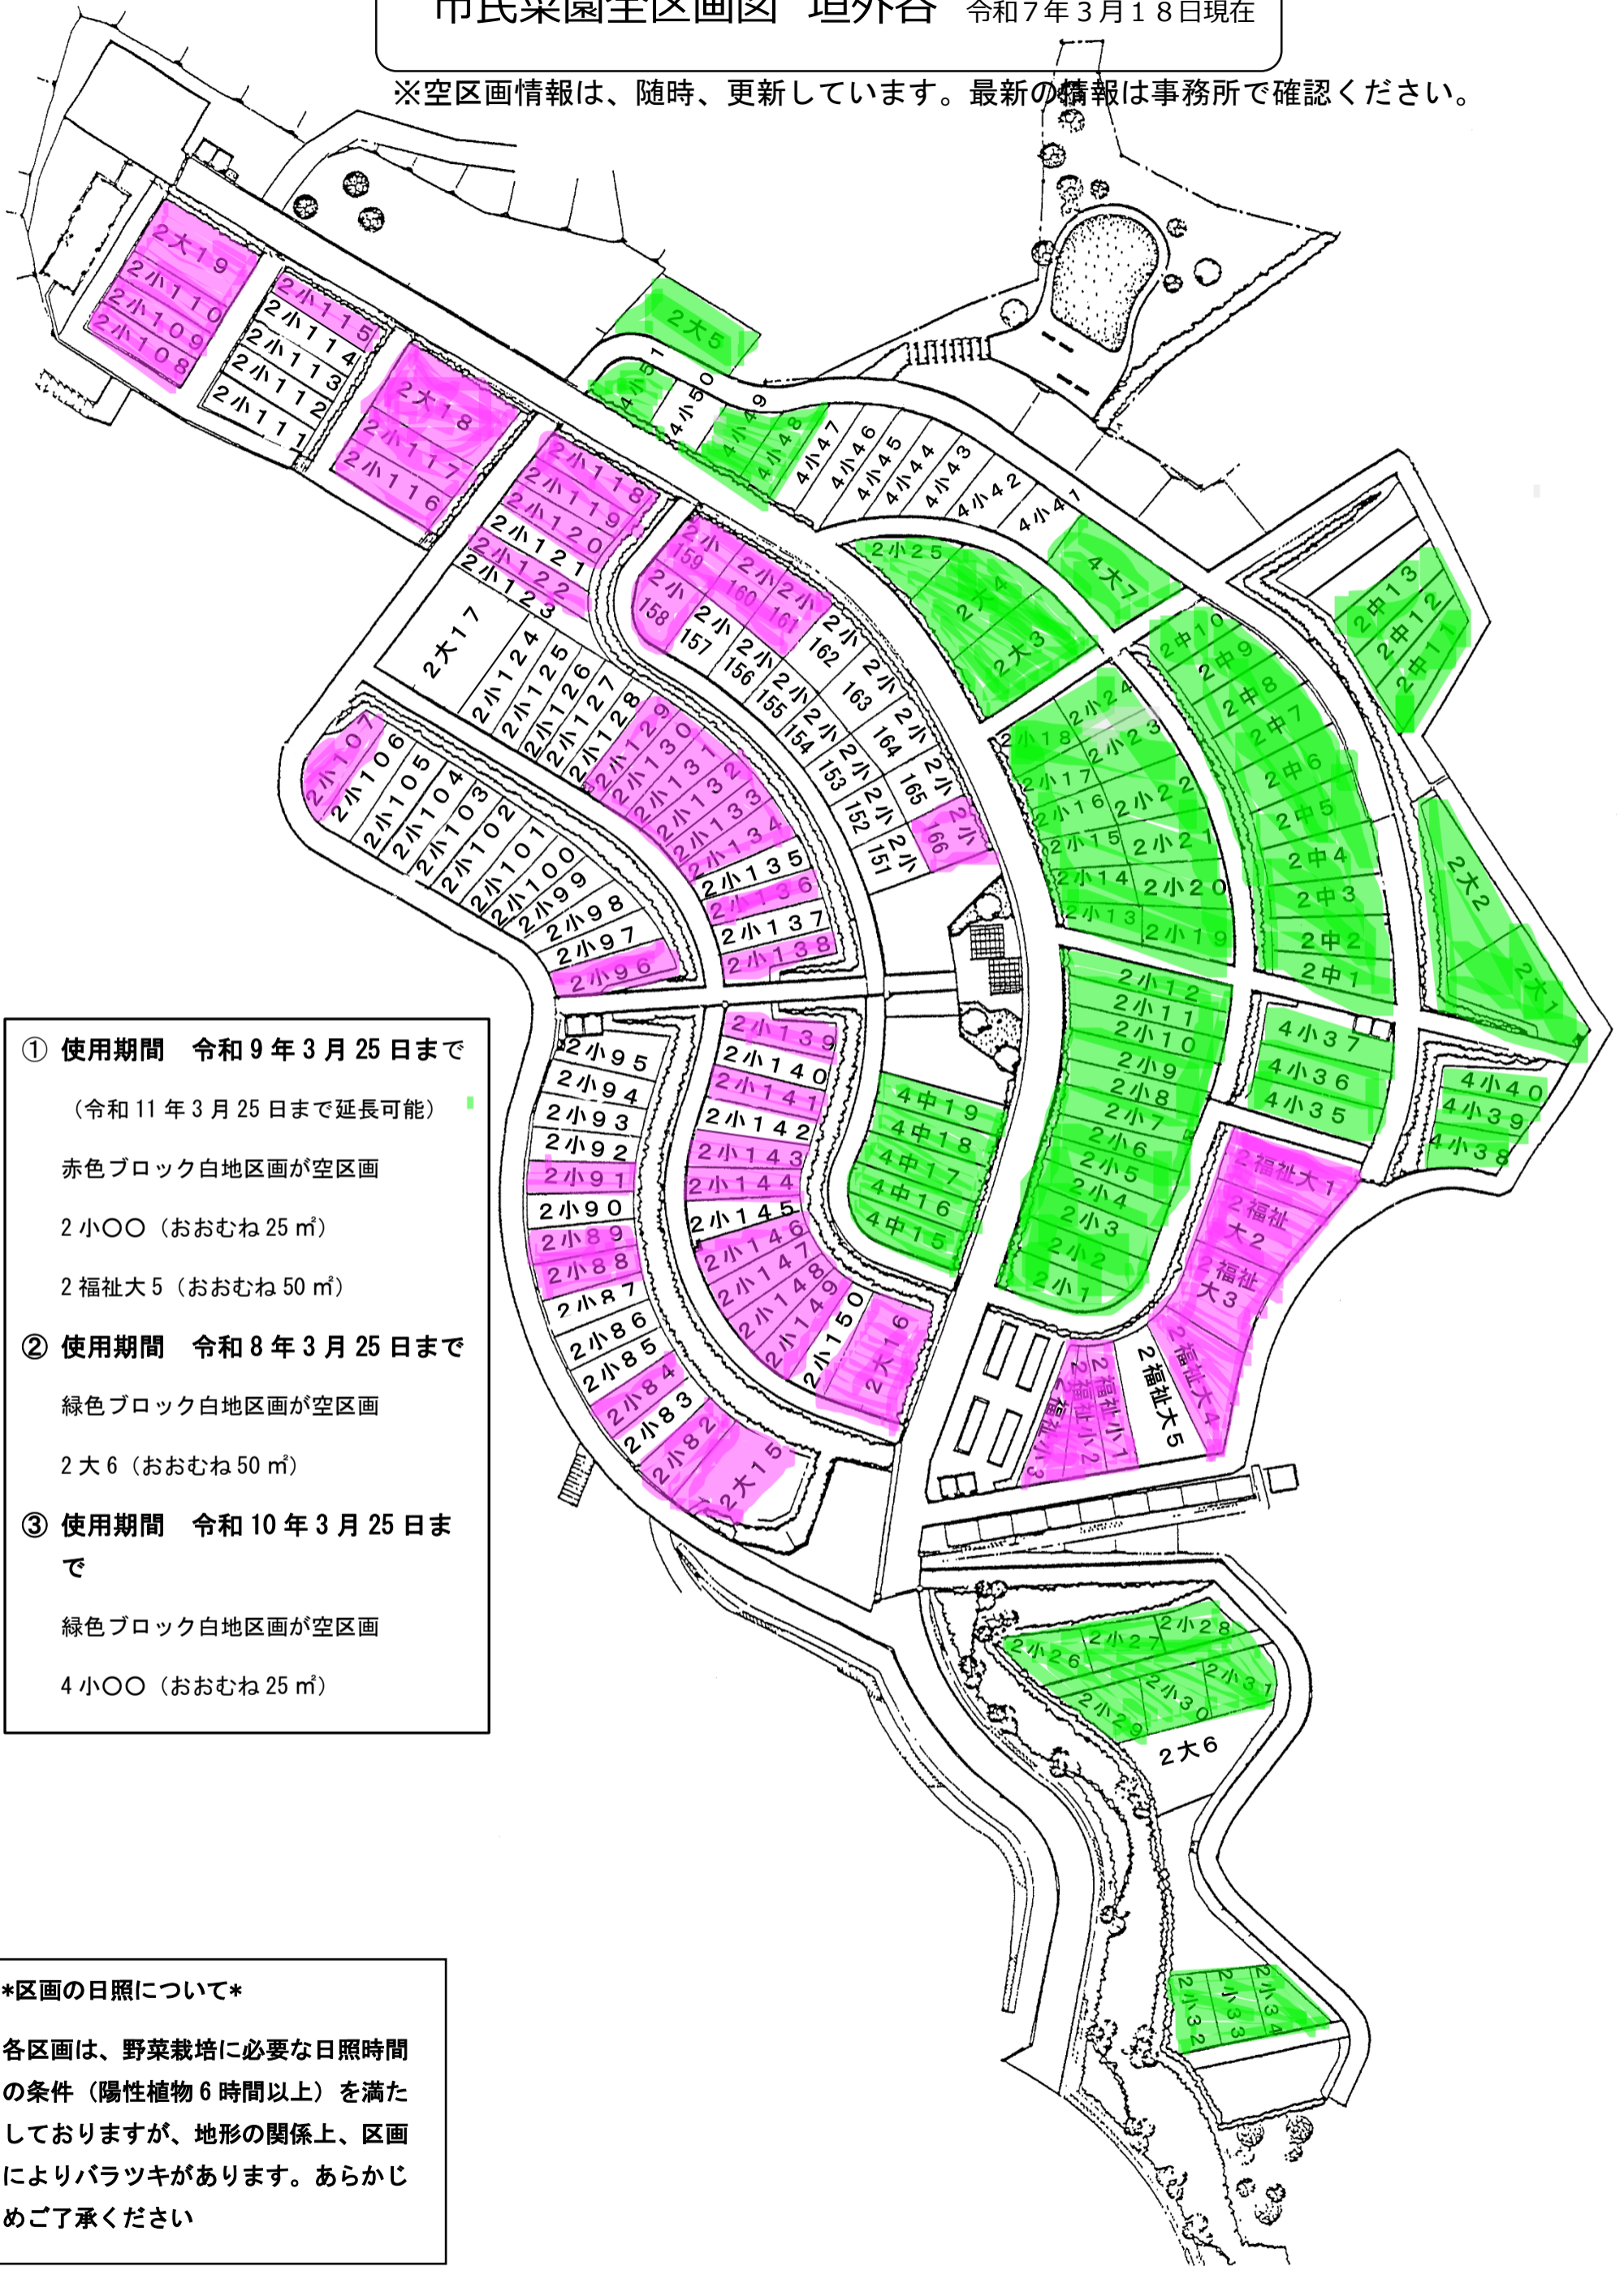

市民菜園全区画図 垣外谷 令和7年3月18日現在

※空区画情報は、随時、更新しています。最新の情報は事務所で確認ください。

- ① 使用期間 令和9年3月25日まで  
(令和11年3月25日まで延長可能)  
赤色ブロック白地区画が空区画  
2小〇〇 (おおむね 25㎡)  
2福祉大5 (おおむね 50㎡)
- ② 使用期間 令和8年3月25日まで  
緑色ブロック白地区画が空区画  
2大6 (おおむね 50㎡)
- ③ 使用期間 令和10年3月25日まで  
緑色ブロック白地区画が空区画  
4小〇〇 (おおむね 25㎡)

**\*区画の日照について\***  
各区画は、野菜栽培に必要な日照時間の条件(陽性植物6時間以上)を満たしておりますが、地形の関係上、区画によりバラツキがあります。あらかじめご了承ください