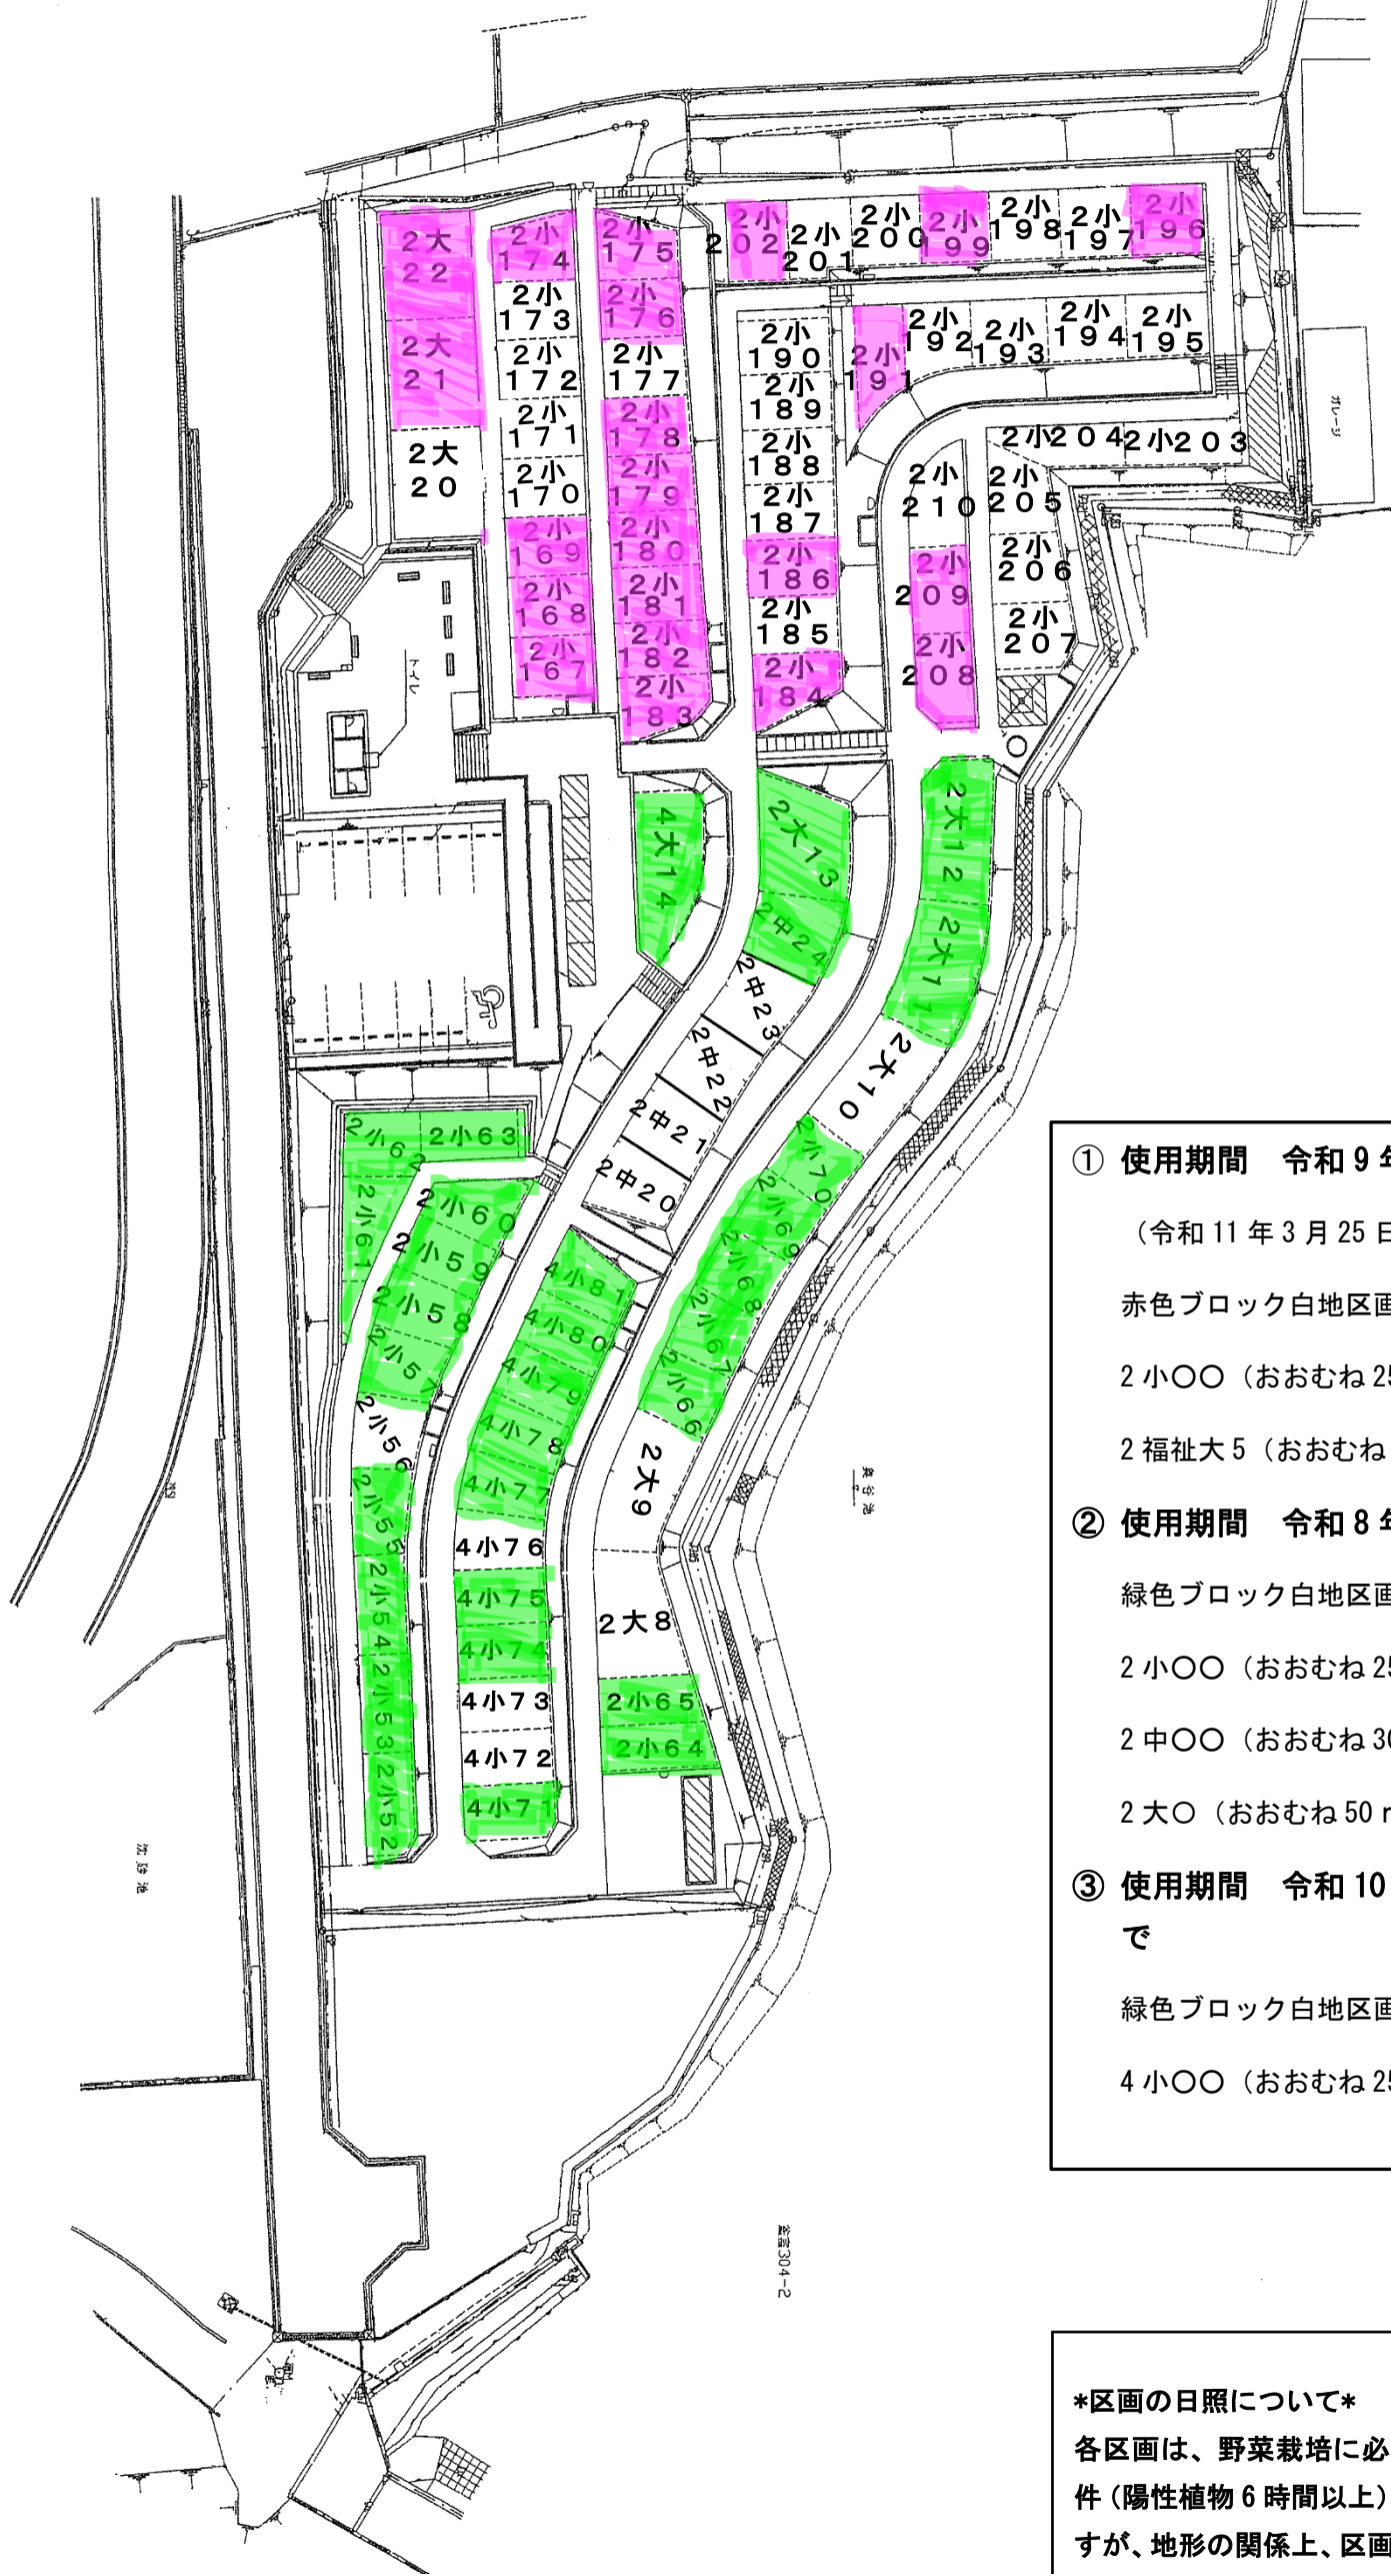

市民菜園全区画図 奥谷 令和7年3月18日現在

※空区画情報は、随時、更新しています。最新の情報は事務所で確認ください。

- ① 使用期間 令和9年3月25日まで
 (令和11年3月25日まで延長可能)
 赤色ブロック白地区画が空区画
 2小〇〇 (おおむね 25㎡)
 2福祉大5 (おおむね 50㎡)
- ② 使用期間 令和8年3月25日まで
 緑色ブロック白地区画が空区画
 2小〇〇 (おおむね 25㎡)
 2中〇〇 (おおむね 30㎡)
 2大〇 (おおむね 50㎡)
- ③ 使用期間 令和10年3月25日まで
 緑色ブロック白地区画が空区画
 4小〇〇 (おおむね 25㎡)

区画の日照について
 各区画は、野菜栽培に必要な日照時間の条件(陽性植物6時間以上)を満たしておりますが、地形の関係上、区画によりバラツキがあります。あらかじめご了承ください

奥谷304-2